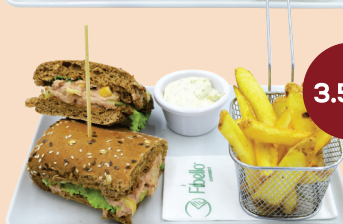

3.80€

CRUNCH

3.50€

CHICKEN

3.50€

PROSCIUTTO

3.50€

TUNA